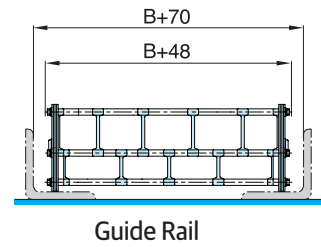

Order Example (주문예)

HSS 250

HSS250 750R B600 D:6+4 9750L 3SETS
 Type Radius Width Divider Length Q'ty

Chain, Guide Rail

· Length $L = \frac{S}{2} + \pi R + 750$

· Radius	R	350	450	600	750
· Height	H	920	1120	1420	1720

Divider

Cable/Hose	dmax	ø50×ø80				
Frame Dim	"B"	300	400	500	600	700
Divider	Min.No	3	4	5	6	7
	Max.No	5	8	10	12	14

A-A Cross Section

Brackets

※ 홀수 링크로 주문했을 시에만 더블 타입 엔드 브래킷 적용이 가능합니다.