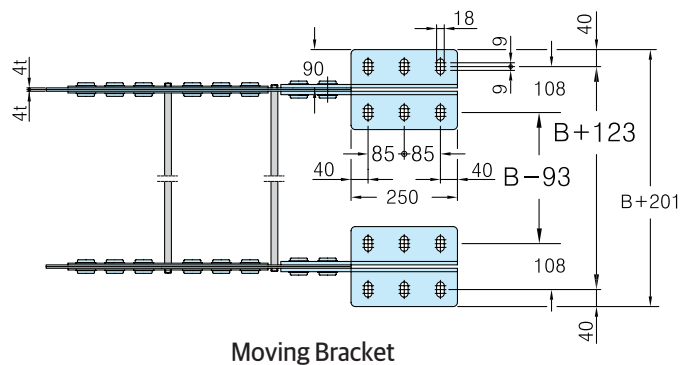

Order Example (주문예)

HSS 250

HSS250 750R B600 D:6+4 9750L 3SETS
 Type Radius Width Divider Length Q'ty

Chain, Guide Rail

· Length $L = \frac{S}{2} + \pi R + 750$

· Radius	R	350	450	600	750
· Height	H	920	1120	1420	1720

Divider

Cable/Hose	dmax	ø50×ø80				
Frame Dim	"B"	300	400	500	600	700
Divider	Min.No	3	4	5	6	7
	Max.No	5	8	10	12	14

A-A Cross Section

Brackets

※ 홀수 링크로 주문했을 시에만 더블 타입 엔드 브래킷 적용이 가능합니다.