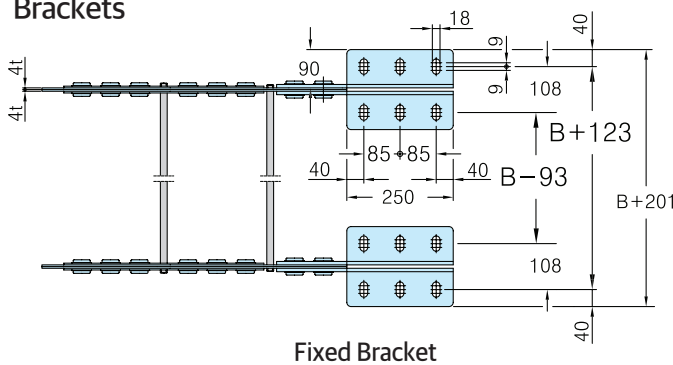

Order Example (주문예)

HSS 250

HSS250 750R B600 D:6+4 9750L 3SETS
 Type Radius Width Divider Length Q'ty

Chain, Guide Rail

· Length $L = \frac{S}{2} + \pi R + 750$

· Radius	R	350	450	600	750
· Height	H	920	1120	1420	1720

Divider

Cable/Hose	dmax	ø50×ø80				
Frame Dim	"B"	300	400	500	600	700
Divider	Min.No	3	4	5	6	7
	Max.No	5	8	10	12	14

A-A Cross Section

Brackets

※ 홀수 링크로 주문했을 시에만 더블 타입 엔드 브래킷 적용이 가능합니다.