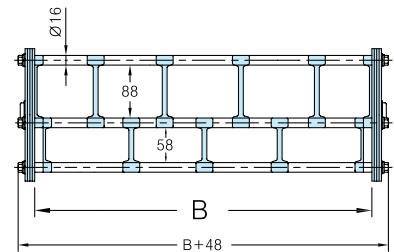

Order Example (주문예)

HSS 250

HSS250 750R B600 D:6+4 9750L 3SETS
 Type Radius Width Divider Length Q'ty

Chain, Guide Rail

· Length $L = \frac{S}{2} + \pi R + 750$

· Radius	R	350	450	600	750
· Height	H	920	1120	1420	1720

Divider

Cable/Hose	dmax	ø50×ø80				
Frame Dim	"B"	300	400	500	600	700
Divider	Min.No	3	4	5	6	7
	Max.No	5	8	10	12	14

A-A Cross Section

Brackets

※ 홀수 링크로 주문했을 시에만 더블 타입 엔드 브래킷 적용이 가능합니다.