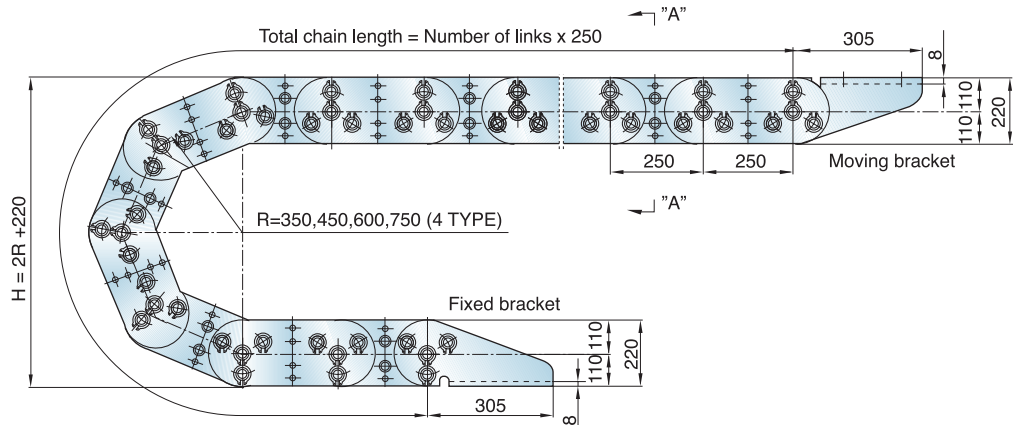

Order Example (주문예)

HSS 250

HSS250 750R B600 D:6+4 9750L 3SETS
 Type Radius Width Divider Length Q'ty

Chain, Guide Rail

· Length $L = \frac{S}{2} + \pi R + 750$

· Radius	R	350	450	600	750
· Height	H	920	1120	1420	1720

Divider

Cable/Hose	dmax	ø50×ø80				
Frame Dim	"B"	300	400	500	600	700
Divider	Min.No	3	4	5	6	7
	Max.No	5	8	10	12	14

A-A Cross Section

Brackets

※ 홀수 링크로 주문했을 시에만 더블 타입 엔드 브래킷 적용이 가능합니다.