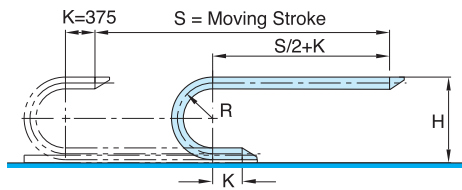

Order Example (주문예)

HSS 250

HSS250 750R B600 D:6+4 9750L 3SETS
 Type Radius Width Divider Length Q'ty

Chain, Guide Rail

· Length $L = \frac{S}{2} + \pi R + 750$

· Radius	R	350	450	600	750
· Height	H	920	1120	1420	1720

Divider

Cable/Hose	dmax	ø50×ø80				
Frame Dim	"B"	300	400	500	600	700
Divider	Min.No	3	4	5	6	7
	Max.No	5	8	10	12	14

A-A Cross Section

Brackets

※ 홀수 링크로 주문했을 시에만 더블 타입 엔드 브래킷 적용이 가능합니다.