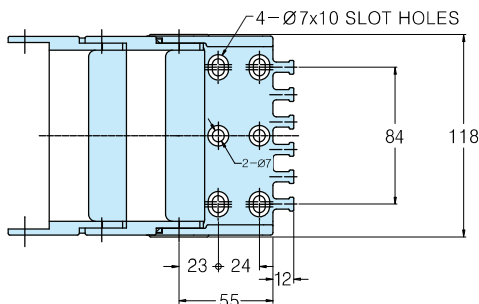

Order Example (주문예)

HSP 0450-4BNC

HSP0450-4BNC 150R 3000L 3SETS
Type Radius Length Q'ty

Chain, Guide Rail

· Length $L = \frac{S}{2} + \pi R + 136$

· Radius	R	50	75	95	125	150	200
· Height	H	140	190	226	290	340	440

Max. Cable Diameter Cross Section

A-A Cross Section

Brackets

Fixed Bracket

Moving Bracket