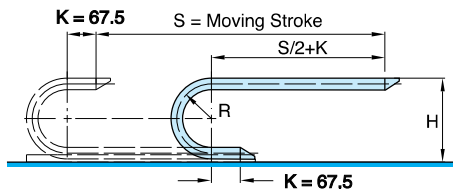

Order Example (주문예)

HSP 0450-4BNC

HSP0450-4BNC 150R 3000L 3SETS
Type Radius Length Q'ty

Chain, Guide Rail

· Length $L = \frac{S}{2} + \pi R + 136$

· Radius	R	50	75	95	125	150	200
· Height	H	140	190	226	290	340	440

Max. Cable Diameter Cross Section

A-A Cross Section

Brackets

Fixed Bracket

Moving Bracket