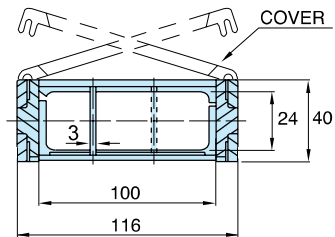

Order Example (주문예)

HSP 0450-4BNC

HSP0450-4BNC 150R 3000L 3SETS
Type Radius Length Q'ty

Chain, Guide Rail

· Length $L = \frac{S}{2} + \pi R + 136$

· Radius	R	50	75	95	125	150	200
· Height	H	140	190	226	290	340	440

Max. Cable Diameter Cross Section

A-A Cross Section

Brackets

Fixed Bracket

Moving Bracket