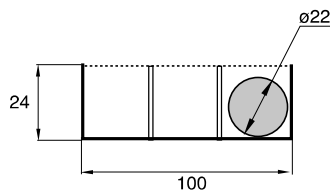

Order Example (주문예)

HSP 0450-4BNC

HSP0450-4BNC 150R 3000L 3SETS
Type Radius Length Q'ty

Chain, Guide Rail

· Length $L = \frac{S}{2} + \pi R + 136$

· Radius	R	50	75	95	125	150	200
· Height	H	140	190	226	290	340	440

Max. Cable Diameter Cross Section

A-A Cross Section

Brackets

Fixed Bracket

Moving Bracket