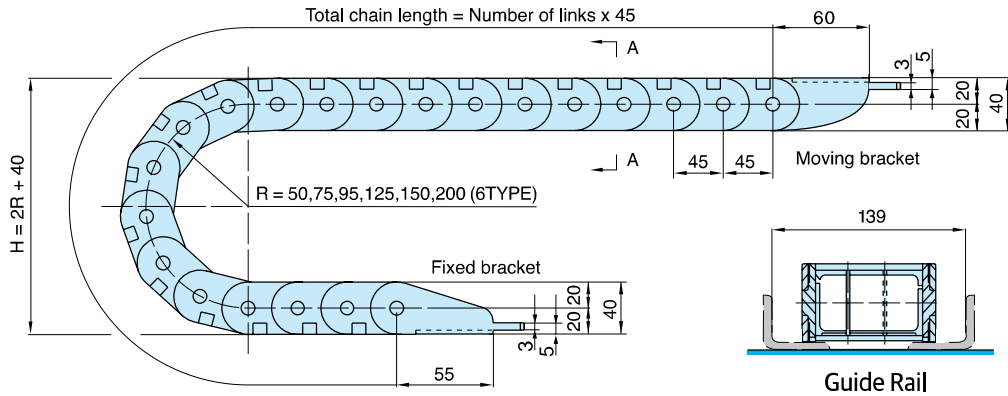

Order Example (주문예)

HSP 0450-4BNC

HSP0450-4BNC 150R 3000L 3SETS
Type Radius Length Q'ty

Chain, Guide Rail

· Length $L = \frac{S}{2} + \pi R + 136$

· Radius	R	50	75	95	125	150	200
· Height	H	140	190	226	290	340	440

Max. Cable Diameter Cross Section

A-A Cross Section

Brackets

Fixed Bracket

Moving Bracket