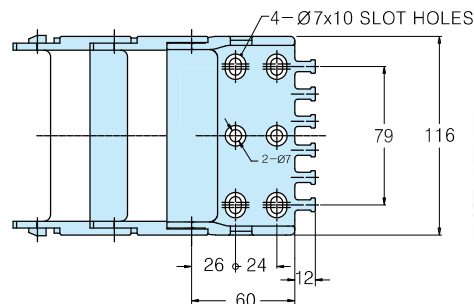

Order Example (주문예)

HSP 0450-4BNC

HSP0450-4BNC 150R 3000L 3SETS
Type Radius Length Q'ty

Chain, Guide Rail

· Length $L = \frac{S}{2} + \pi R + 136$

· Radius	R	50	75	95	125	150	200
· Height	H	140	190	226	290	340	440

Max. Cable Diameter Cross Section

A-A Cross Section

Brackets

Fixed Bracket

Moving Bracket