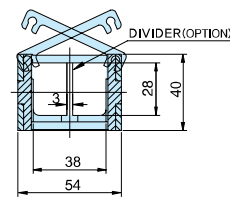

# HSP 0450-1BNC

HSP0450-1BNC    150R    2000L    3SETS  
 Type                      Radius    Length    Q'ty

Chain, Guide Rail

· Length  $L = \frac{S}{2} + \pi R + 136$

· Radius	R	50	75	95	125	150
· Height	H	140	190	230	290	340

Max. Cable Diameter Cross Section

A-A Cross Section

Brackets

Fixed Bracket

Moving Bracket