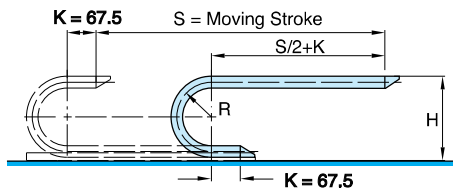

# HSP 0450-1BNC

HSP0450-1BNC    150R    2000L    3SETS  
 Type                      Radius    Length    Q'ty

Chain, Guide Rail

· Length  $L = \frac{S}{2} + \pi R + 136$

· Radius	R	50	75	95	125	150
· Height	H	140	190	230	290	340

Max. Cable Diameter Cross Section

A-A Cross Section

Brackets

Fixed Bracket

Moving Bracket