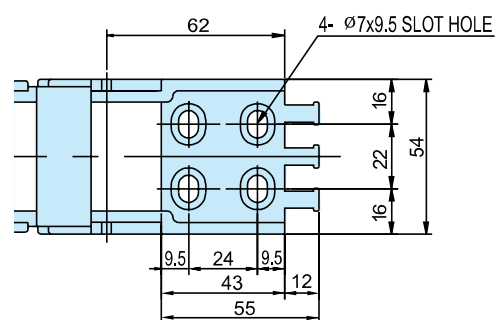

# HSP 0450-1BNC

HSP0450-1BNC    150R    2000L    3SETS  
 Type                      Radius    Length    Q'ty

Chain, Guide Rail

· Length  $L = \frac{S}{2} + \pi R + 136$

· Radius	R	50	75	95	125	150
· Height	H	140	190	230	290	340

Max. Cable Diameter Cross Section

A-A Cross Section

Brackets

Fixed Bracket

Moving Bracket