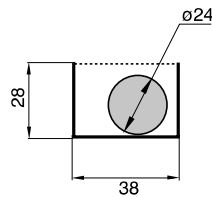

# HSP 0450-1BNC

HSP0450-1BNC    150R    2000L    3SETS  
 Type                      Radius    Length    Q'ty

Chain, Guide Rail

· Length  $L = \frac{S}{2} + \pi R + 136$

· Radius	R	50	75	95	125	150
· Height	H	140	190	230	290	340

Max. Cable Diameter Cross Section

A-A Cross Section

Brackets

Fixed Bracket

Moving Bracket