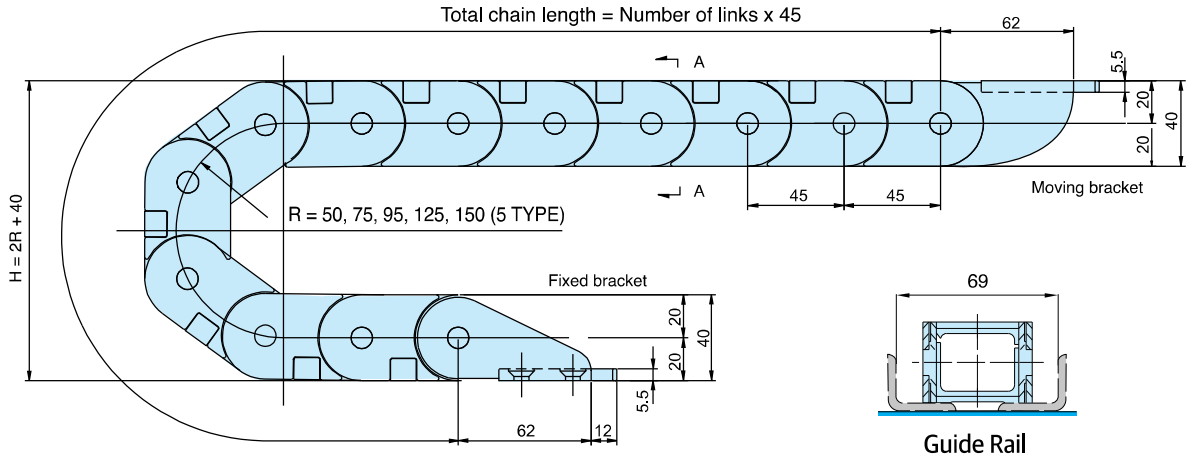

# HSP 0450-1BNC

HSP0450-1BNC    150R    2000L    3SETS  
 Type                      Radius    Length    Q'ty

Chain, Guide Rail

· Length  $L = \frac{S}{2} + \pi R + 136$

· Radius	R	50	75	95	125	150
· Height	H	140	190	230	290	340

Max. Cable Diameter Cross Section

A-A Cross Section

Brackets

Fixed Bracket

Moving Bracket