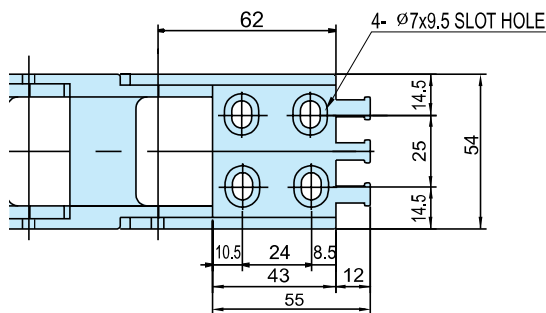

# HSP 0450-1BNC

HSP0450-1BNC    150R    2000L    3SETS  
 Type                      Radius    Length    Q'ty

Chain, Guide Rail

· Length  $L = \frac{S}{2} + \pi R + 136$

· Radius	R	50	75	95	125	150
· Height	H	140	190	230	290	340

Max. Cable Diameter Cross Section

A-A Cross Section

Brackets

Fixed Bracket

Moving Bracket