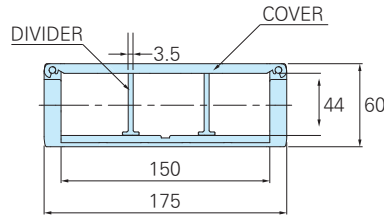

HSP 0665-B150

ORDER EXAMPLE

HSP0665-B150 120R 2000L 3SETS
 Type Radius Length Q'ty

Chain, Guide Rail

*HSP 0555, 0665(왼쪽)는 반밀폐이며
 HSC 0555, 0665(오른쪽)는 완전 밀폐입니다.
 *두 타입 모두 커버가 안쪽에서 열립니다.
 *두 타입 모두 바깥 부분은 완전 밀폐입니다.

Max. Cable Diameter Cross Section

A-A Cross Section

Openable Lower Cover

Brackets

(Plastic)

Fixed Bracket

Moving Bracket

1. 우레탄 망치 등을 사용하여 동봉된 PL-BAR를 엔드 브라켓 홈에 끼워줍니다.