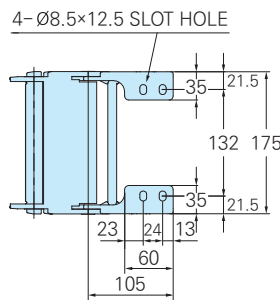

HSP 0665-B150

ORDER EXAMPLE

HSP0665-B150 120R 2000L 3SETS
 Type Radius Length Q'ty

Chain, Guide Rail

*HSP 0555, 0665(왼쪽)는 반밀폐이며
 HSC 0555, 0665(오른쪽)는 완전 밀폐입니다.
 *두 타입 모두 커버가 안쪽에서 열립니다.
 *두 타입 모두 바깥 부분은 완전 밀폐입니다.

Max. Cable Diameter Cross Section

A-A Cross Section

Openable Lower Cover

Brackets

(Plastic)

Fixed Bracket

Moving Bracket

1. 우레탄 망치 등을 사용하여 동봉된 PL-BAR를 엔드 브라켓 홈에 끼워줍니다.