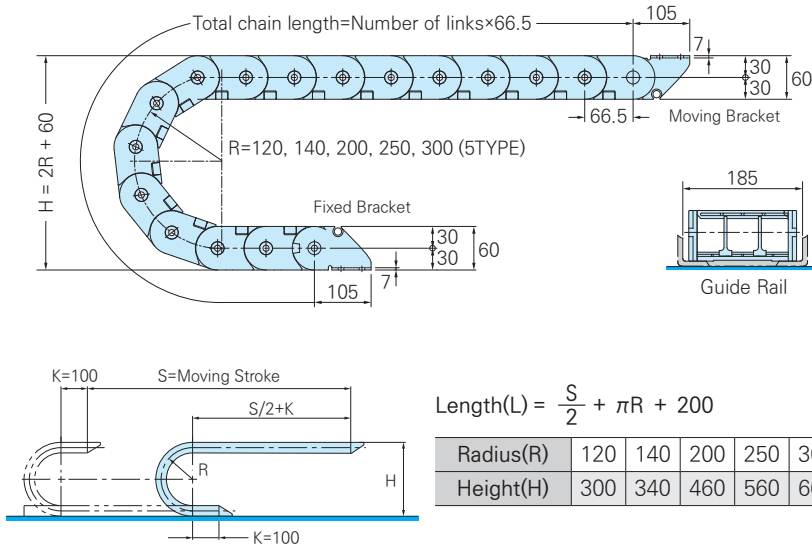

HSP 0665-B150

ORDER EXAMPLE

HSP0665-B150 120R 2000L 3SETS
 Type Radius Length Q'ty

Chain, Guide Rail

*HSP 0555, 0665(왼쪽)는 반밀폐이며
 HSC 0555, 0665(오른쪽)는 완전 밀폐입니다.
 *두 타입 모두 커버가 안쪽에서 열립니다.
 *두 타입 모두 바깥 부분은 완전 밀폐입니다.

Max. Cable Diameter Cross Section

A-A Cross Section

Openable Lower Cover

Brackets

(Plastic)

Fixed Bracket

Moving Bracket

1. 우레탄 망치 등을 사용하여 동봉된 PL-BAR를 엔드 브라켓 홈에 끼워줍니다.

2. 전용 렌치나 기타 공구를 사용하여 90도로 돌려 PL-BAR를 고정 시켜 줍니다.
 * 전용 렌치는 요청하시면 제품 출고 시 무상으로 동봉됩니다.