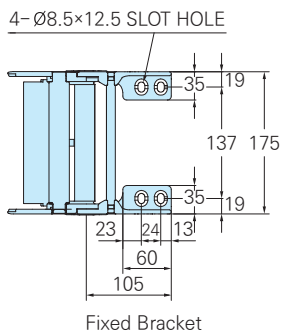

HSP 0665-B150

ORDER EXAMPLE

HSP0665-B150 120R 2000L 3SETS
 Type Radius Length Q'ty

Chain, Guide Rail

*HSP 0555, 0665(왼쪽)는 반밀폐이며
 HSC 0555, 0665(오른쪽)는 완전 밀폐입니다.
 *두 타입 모두 커버가 안쪽에서 열립니다.
 *두 타입 모두 바깥 부분은 완전 밀폐입니다.

Max. Cable Diameter Cross Section

A-A Cross Section

Openable Lower Cover

Brackets

(Plastic)

Fixed Bracket

Moving Bracket

1. 우레탄 망치 등을 사용하여 동봉된 PL-BAR를 엔드 브라켓 홈에 끼워줍니다.