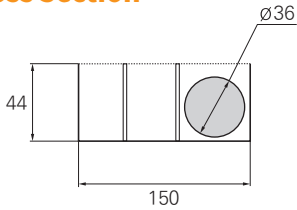

HSP 0665-B150

ORDER EXAMPLE

HSP0665-B150 120R 2000L 3SETS
 Type Radius Length Q'ty

Chain, Guide Rail

*HSP 0555, 0665(왼쪽)는 반밀폐이며
 HSC 0555, 0665(오른쪽)는 완전 밀폐입니다.
 *두 타입 모두 커버가 안쪽에서 열립니다.
 *두 타입 모두 바깥 부분은 완전 밀폐입니다.

Max. Cable Diameter Cross Section

A-A Cross Section

Openable Lower Cover

Brackets

(Plastic)

Fixed Bracket

Moving Bracket

1. 우레탄 망치 등을 사용하여 동봉된 PL-BAR를 엔드 브라켓 홈에 끼워줍니다.