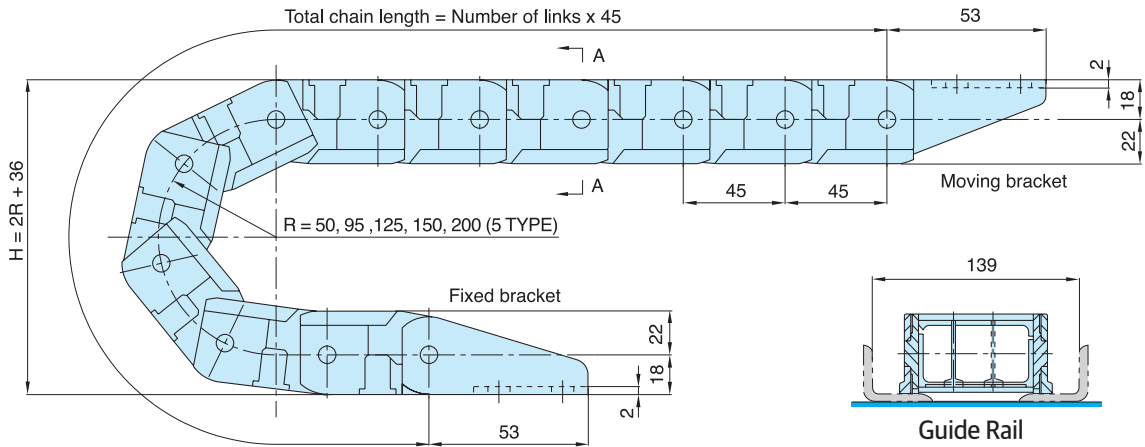

HSP 0450-4B 제품은 기존제품으로 신형인 HSP 0450-4BN으로 권장합니다.

HSP 0450-4B

Order Example (주문예)

HSP0450-4B 150R 3000L 3SETS
 Type Radius Length Q'ty

Chain, Guide Rail

· Length $L = \frac{S}{2} + \pi R + 136$

· Radius	R	50	95	125	150	200
· Height	H	136	226	286	336	436

Max. Cable Diameter Cross Section

A-A Cross Section

Brackets

Fixed Bracket

Moving Bracket