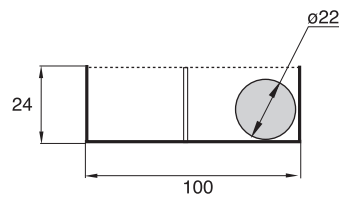

HSP 0450-4B 제품은 기존제품으로 신형인 HSP 0450-4BN으로 권장합니다.

HSP 0450-4B

Order Example (주문예)

HSP0450-4B 150R 3000L 3SETS
 Type Radius Length Q'ty

Chain, Guide Rail

· Length $L = \frac{S}{2} + \pi R + 136$

· Radius	R	50	95	125	150	200
· Height	H	136	226	286	336	436

Max. Cable Diameter Cross Section

A-A Cross Section

Brackets

Fixed Bracket

Moving Bracket