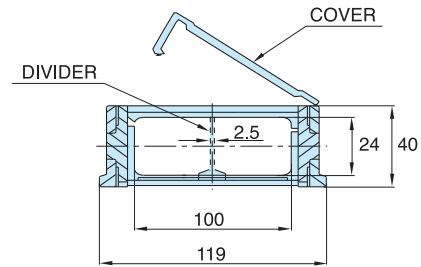

HSP 0450-4B 제품은 기존제품으로 신형인 HSP 0450-4BN으로 권장합니다.

HSP 0450-4B

Order Example (주문예)

HSP0450-4B 150R 3000L 3SETS
 Type Radius Length Q'ty

Chain, Guide Rail

· Length $L = \frac{S}{2} + \pi R + 136$

· Radius	R	50	95	125	150	200
· Height	H	136	226	286	336	436

Max. Cable Diameter Cross Section

A-A Cross Section

Brackets

Fixed Bracket

Moving Bracket