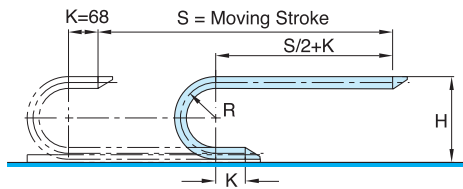

HSP 0450-4B 제품은 기존제품으로 신형인 HSP 0450-4BN으로 권장합니다.

HSP 0450-4B

Order Example (주문예)

HSP0450-4B 150R 3000L 3SETS
 Type Radius Length Q'ty

Chain, Guide Rail

· Length $L = \frac{S}{2} + \pi R + 136$

· Radius	R	50	95	125	150	200
· Height	H	136	226	286	336	436

Max. Cable Diameter Cross Section

A-A Cross Section

Brackets

Fixed Bracket

Moving Bracket