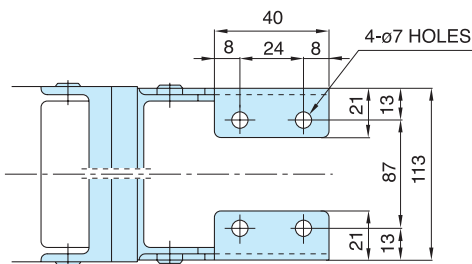

HSP 0450-4B 제품은 기존제품으로 신형인 HSP 0450-4BN으로 권장합니다.

HSP 0450-4B

Order Example (주문예)

HSP0450-4B 150R 3000L 3SETS
 Type Radius Length Q'ty

Chain, Guide Rail

· Length $L = \frac{S}{2} + \pi R + 136$

· Radius	R	50	95	125	150	200
· Height	H	136	226	286	336	436

Max. Cable Diameter Cross Section

A-A Cross Section

Brackets

Fixed Bracket

Moving Bracket