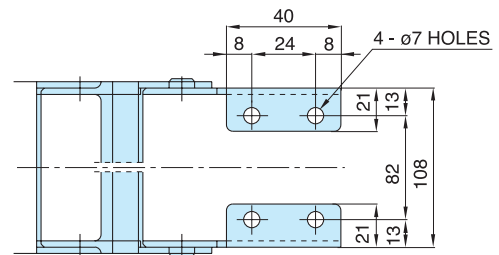

HSP 0450-4B 제품은 기존제품으로 신형인 HSP 0450-4BN으로 권장합니다.

HSP 0450-4B

Order Example (주문예)

HSP0450-4B 150R 3000L 3SETS
 Type Radius Length Q'ty

Chain, Guide Rail

· Length $L = \frac{S}{2} + \pi R + 136$

· Radius	R	50	95	125	150	200
· Height	H	136	226	286	336	436

Max. Cable Diameter Cross Section

A-A Cross Section

Brackets

Fixed Bracket

Moving Bracket