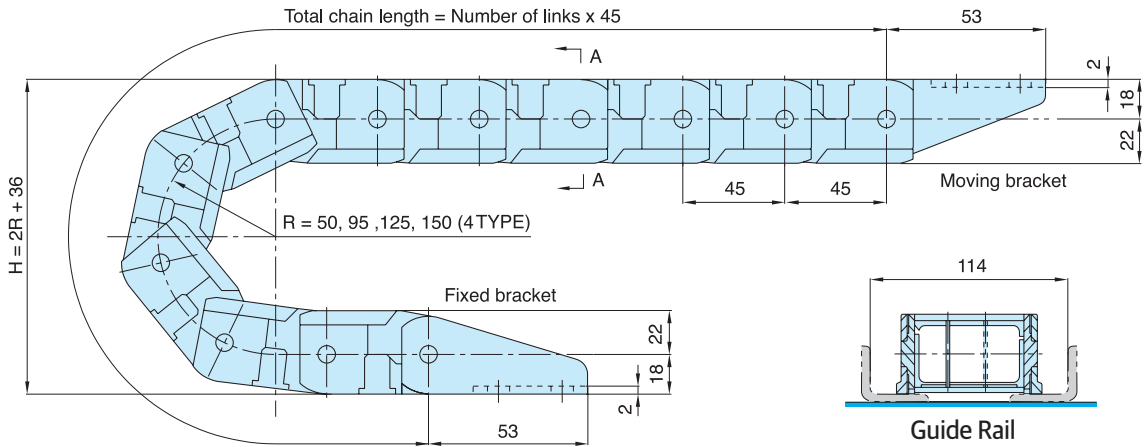

HSP 0450-3B 제품은 기존제품으로 신형인 HSP 0450-3BN으로 권장합니다.

HSP 0450-3B

Order Example (주문예)

HSP0450-3B 150R 2000L 3SETS
 Type Radius Length Q'ty

Chain, Guide Rail

· Length $L = \frac{S}{2} + \pi R + 136$

· Radius	R	50	95	125	150
· Height	H	136	226	286	336

Max. Cable Diameter Cross Section

A-A Cross Section

Brackets

Fixed Bracket

Moving Bracket