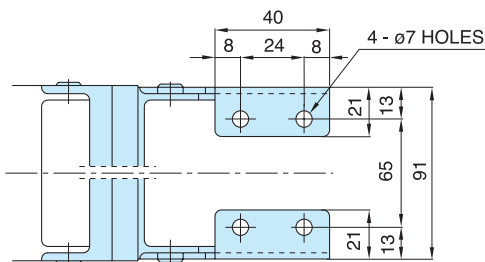

HSP 0450-3B 제품은 기존제품으로 신형인 HSP 0450-3BN으로 권장합니다.

HSP 0450-3B

Order Example (주문예)

HSP0450-3B 150R 2000L 3SETS
 Type Radius Length Q'ty

Chain, Guide Rail

· Length $L = \frac{S}{2} + \pi R + 136$

· Radius	R	50	95	125	150
· Height	H	136	226	286	336

Max. Cable Diameter Cross Section

A-A Cross Section

Brackets

Fixed Bracket

Moving Bracket