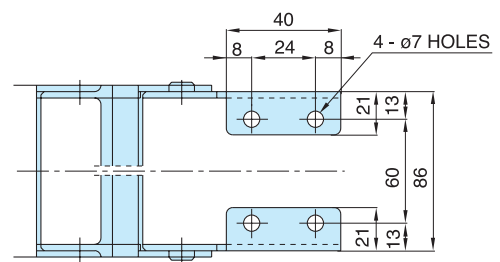

HSP 0450-3B 제품은 기존제품으로 신형인 HSP 0450-3BN으로 권장합니다.

HSP 0450-3B

Order Example (주문예)

HSP0450-3B 150R 2000L 3SETS
 Type Radius Length Q'ty

Chain, Guide Rail

· Length $L = \frac{S}{2} + \pi R + 136$

· Radius	R	50	95	125	150
· Height	H	136	226	286	336

Max. Cable Diameter Cross Section

A-A Cross Section

Brackets

Fixed Bracket

Moving Bracket