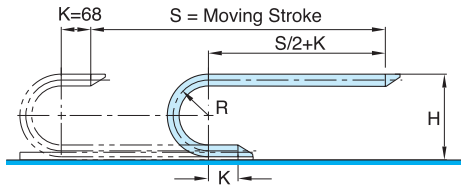

HSP 0450-3B 제품은 기존제품으로 신형인 HSP 0450-3BN으로 권장합니다.

HSP 0450-3B

Order Example (주문예)

HSP0450-3B 150R 2000L 3SETS
 Type Radius Length Q'ty

Chain, Guide Rail

· Length $L = \frac{S}{2} + \pi R + 136$

· Radius	R	50	95	125	150
· Height	H	136	226	286	336

Max. Cable Diameter Cross Section

A-A Cross Section

Brackets

Fixed Bracket

Moving Bracket