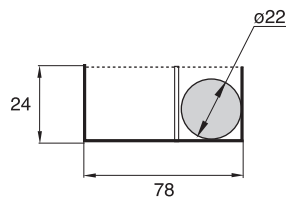

HSP 0450-3B 제품은 기존제품으로 신형인 HSP 0450-3BN으로 권장합니다.

HSP 0450-3B

Order Example (주문예)

HSP0450-3B 150R 2000L 3SETS
 Type Radius Length Q'ty

Chain, Guide Rail

· Length $L = \frac{S}{2} + \pi R + 136$

· Radius	R	50	95	125	150
· Height	H	136	226	286	336

Max. Cable Diameter Cross Section

A-A Cross Section

Brackets

Fixed Bracket

Moving Bracket