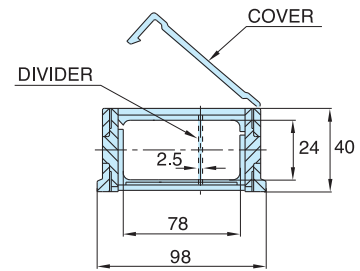

HSP 0450-3B 제품은 기존제품으로 신형인 HSP 0450-3BN으로 권장합니다.

HSP 0450-3B

Order Example (주문예)

HSP0450-3B 150R 2000L 3SETS
 Type Radius Length Q'ty

Chain, Guide Rail

· Length $L = \frac{S}{2} + \pi R + 136$

· Radius	R	50	95	125	150
· Height	H	136	226	286	336

Max. Cable Diameter Cross Section

A-A Cross Section

Brackets

Fixed Bracket

Moving Bracket