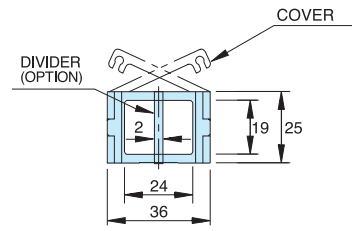

# HSP 0320-2BN

HSP0320-2BN 75R 1000L 3SETS  
 Type Radius Length Q'ty

Chain, Guide Rail

· Length  $L = \frac{S}{2} + \pi R + 96$

· Radius	R	37	50	75	100
· Height	H	101	127	177	227

Max. Cable Diameter Cross Section