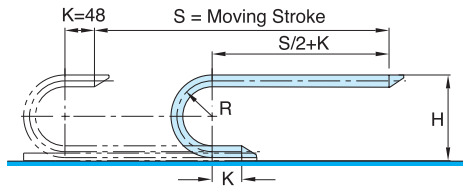

# HSP 0320-2BN

HSP0320-2BN 75R 1000L 3SETS  
 Type Radius Length Q'ty

Chain, Guide Rail

· Length  $L = \frac{S}{2} + \pi R + 96$

· Radius	R	37	50	75	100
· Height	H	101	127	177	227

Max. Cable Diameter Cross Section