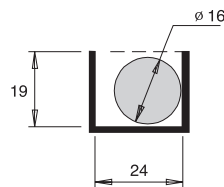

# HSP 0320-2BN

HSP0320-2BN 75R 1000L 3SETS  
 Type Radius Length Q'ty

Chain, Guide Rail

· Length  $L = \frac{S}{2} + \pi R + 96$

· Radius	R	37	50	75	100
· Height	H	101	127	177	227

Max. Cable Diameter Cross Section