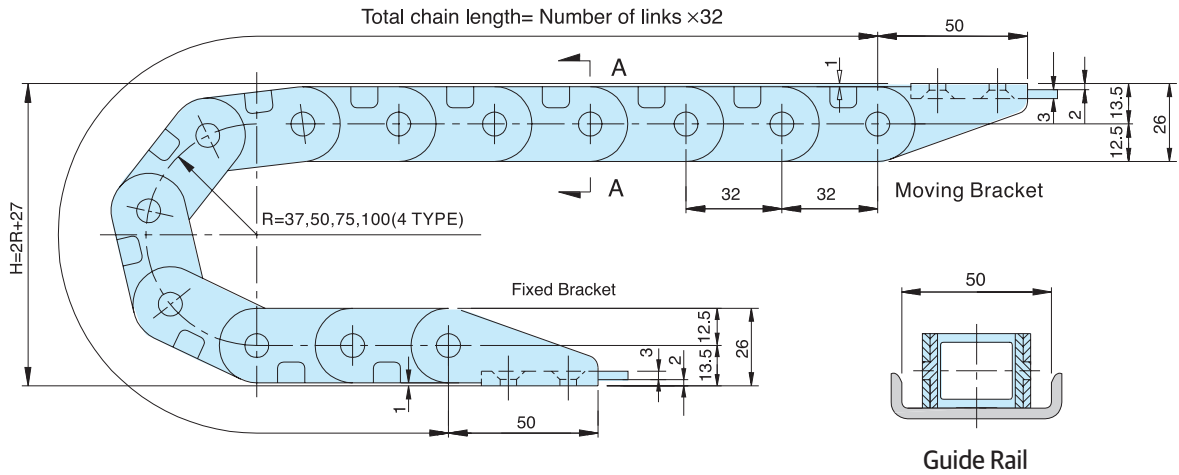

# HSP 0320-2BN

HSP0320-2BN 75R 1000L 3SETS  
 Type Radius Length Q'ty

Chain, Guide Rail

· Length  $L = \frac{S}{2} + \pi R + 96$

· Radius	R	37	50	75	100
· Height	H	101	127	177	227

Max. Cable Diameter Cross Section