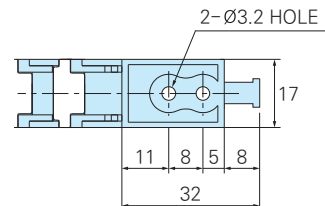

## Chain, Guide Rail

$$\text{Length}(L) = \frac{S}{2} + \pi R + 40$$

Radius(R)	18	28	37
Height(H)	53	73	91

## Max. Cable Diameter Cross Section

A-A Cross Section

## Brackets

(Hole 간격 8mm)

Fixed Bracket

Moving Bracket