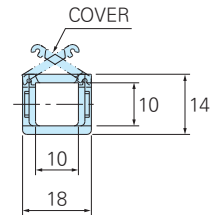

# HSP 0130-10 (HSP 0130-1BN)

ORDER EXAMPLE

HSP 0130-10 37R 1000L 3SETS  
 Type Radius Length Q'ty

## Chain, Guide Rail

$$\text{Length}(L) = \frac{S}{2} + \pi R + 40$$

Radius(R)	18	28	37
Height(H)	53	73	91

## Max. Cable Diameter Cross Section

A-A Cross Section