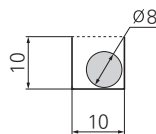

# HSP 0130-10 (HSP 0130-1BN)

ORDER EXAMPLE

HSP 0130-10 37R 1000L 3SETS  
 Type Radius Length Q'ty

## Chain, Guide Rail

$$\text{Length}(L) = \frac{S}{2} + \pi R + 40$$

Radius(R)	18	28	37
Height(H)	53	73	91

## Max. Cable Diameter Cross Section

A-A Cross Section