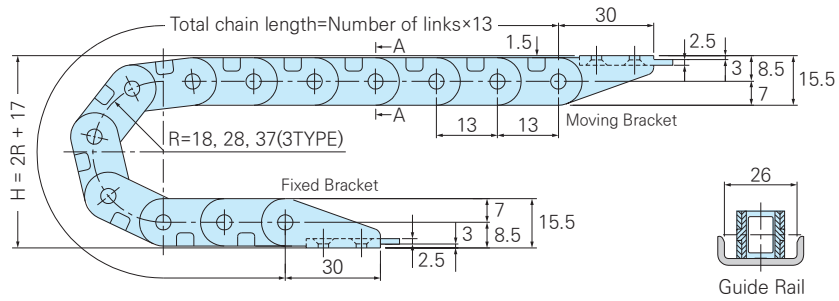

# HSP 0130-10 (HSP 0130-1BN)

ORDER EXAMPLE

HSP 0130-10 37R 1000L 3SETS  
 Type Radius Length Q'ty

## Chain, Guide Rail

$$\text{Length}(L) = \frac{S}{2} + \pi R + 40$$

Radius(R)	18	28	37
Height(H)	53	73	91

## Max. Cable Diameter Cross Section

A-A Cross Section