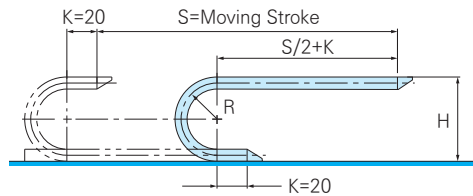

# HSP 0130-10 (HSP 0130-1BN)

ORDER EXAMPLE

HSP 0130-10 37R 1000L 3SETS  
 Type Radius Length Q'ty

## Chain, Guide Rail

$$\text{Length}(L) = \frac{S}{2} + \pi R + 40$$

Radius(R)	18	28	37
Height(H)	53	73	91

## Max. Cable Diameter Cross Section

A-A Cross Section